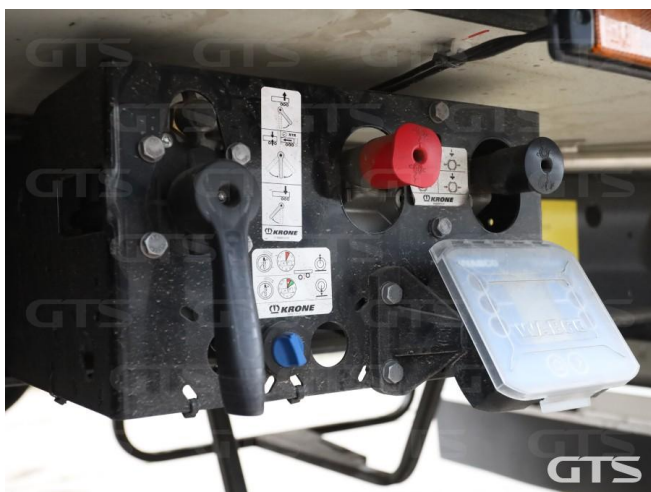

Полуприцеп-рефрижератор

Krone SD

Основные характеристики

Склад: Москва север

Количество осей: 3

Марка осей: Krone

Тормоза: Дисковые

Задний портал: Ворота

Держатель для двух запасных колес

Установка: Thermo King

Инструментальный ящик

Модель ХОУ: 300

Подъемная ось

ABS

Пневматическая подвеска

Кредит или лизинг в день обращения

Техническое описание

Год изготовления: 2024

Изготовитель: Германия

Разрешенная максимальная масса, кг: 39 000

Масса без нагрузки, кг: 7 475

Грузоподъемность, кг: 31 525

Оси: Krone

Тип тормозов: Дисковые